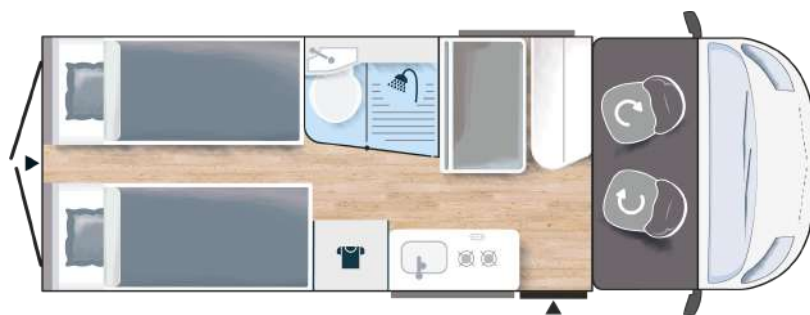

V697

SÉRIE SPÉCIALE

CHAUSSON

2021

Points forts

- ▶ Réfrigérateur à double ouverture
- ▶ Nouvelle salle d'eau
- ▶ Rangements malins

6.36m

De série

Jantes alliage 16"

Garantie étanchéité 7 ans

Eclairage 100% LED

Store extérieur

Largeur hors tout (m)
Hauteur hors tout (m)
Hauteur intérieure (m)
Empattement (m)

Masse maximale en charge techniquement admissible (kg)
Masse en ordre de marche (+/- 5 %) (kg)

Combiné chauffage/chauffe eau avec air pulsé utilisant le carburant du véhicule

Lits jumeaux (cm)

Réfrigérateur à compression 12V/230V

Réfrigérateur gaz 12 V/230 V

FIRST	VIP	PREMIUM
2.05	2.05	2.05
2.61	2.61	2.61
1,88	1,88	1,88
4,03	4,03	4,03
3500	3500	3500
3095	3121	3155
4000 W	4000 W	4000 W
80 x 190 + 80 x 195	80 x 190 + 80 x 195	80 x 190 + 80 x 195
70 L	80 L	80 L

Au choix

FIRST Line

2.3L 120 CH / 89 kW

Traction +
Jantes alliage 16"
Panneau solaire
Store extérieur
Climatisation manuelle de cabine
Double airbag
Sièges de cabine pivotants, réglables en hauteur, avec double accoudoir
Tapis de sol cabine
Régulateur/limiteur de vitesse
Prédisposition radio avec haut-parleurs cabine
Antenne radio DAB
Calandre/contour phares noirs
Réservoir carburant 90 L
Chauffage sur gaz
Lanterneau panoramique
Extension table dinette
Table extérieure
Éclairage 100 % LED
Prises USB